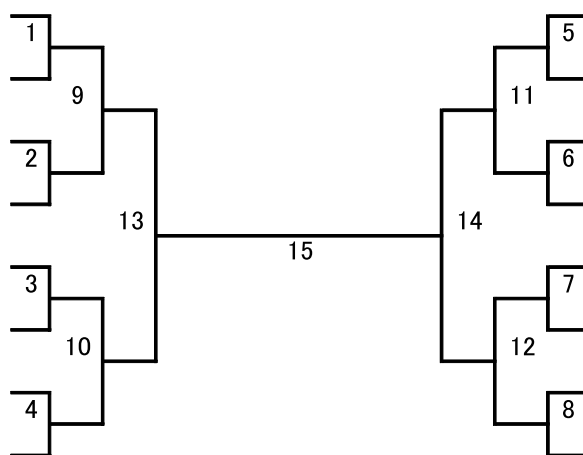

- 伊藤 璃 仁 憲武館 9
- 白川 大 晟 陵武館 10
- 藤川 凱 芭 正和館 11
- 藤原 明日都 威心館 12
- 司馬 翔 真 陵武館 13
- 村井 珀 玖 太西会 14
- bye 15
- 田口 蒼 斗 武育館 16