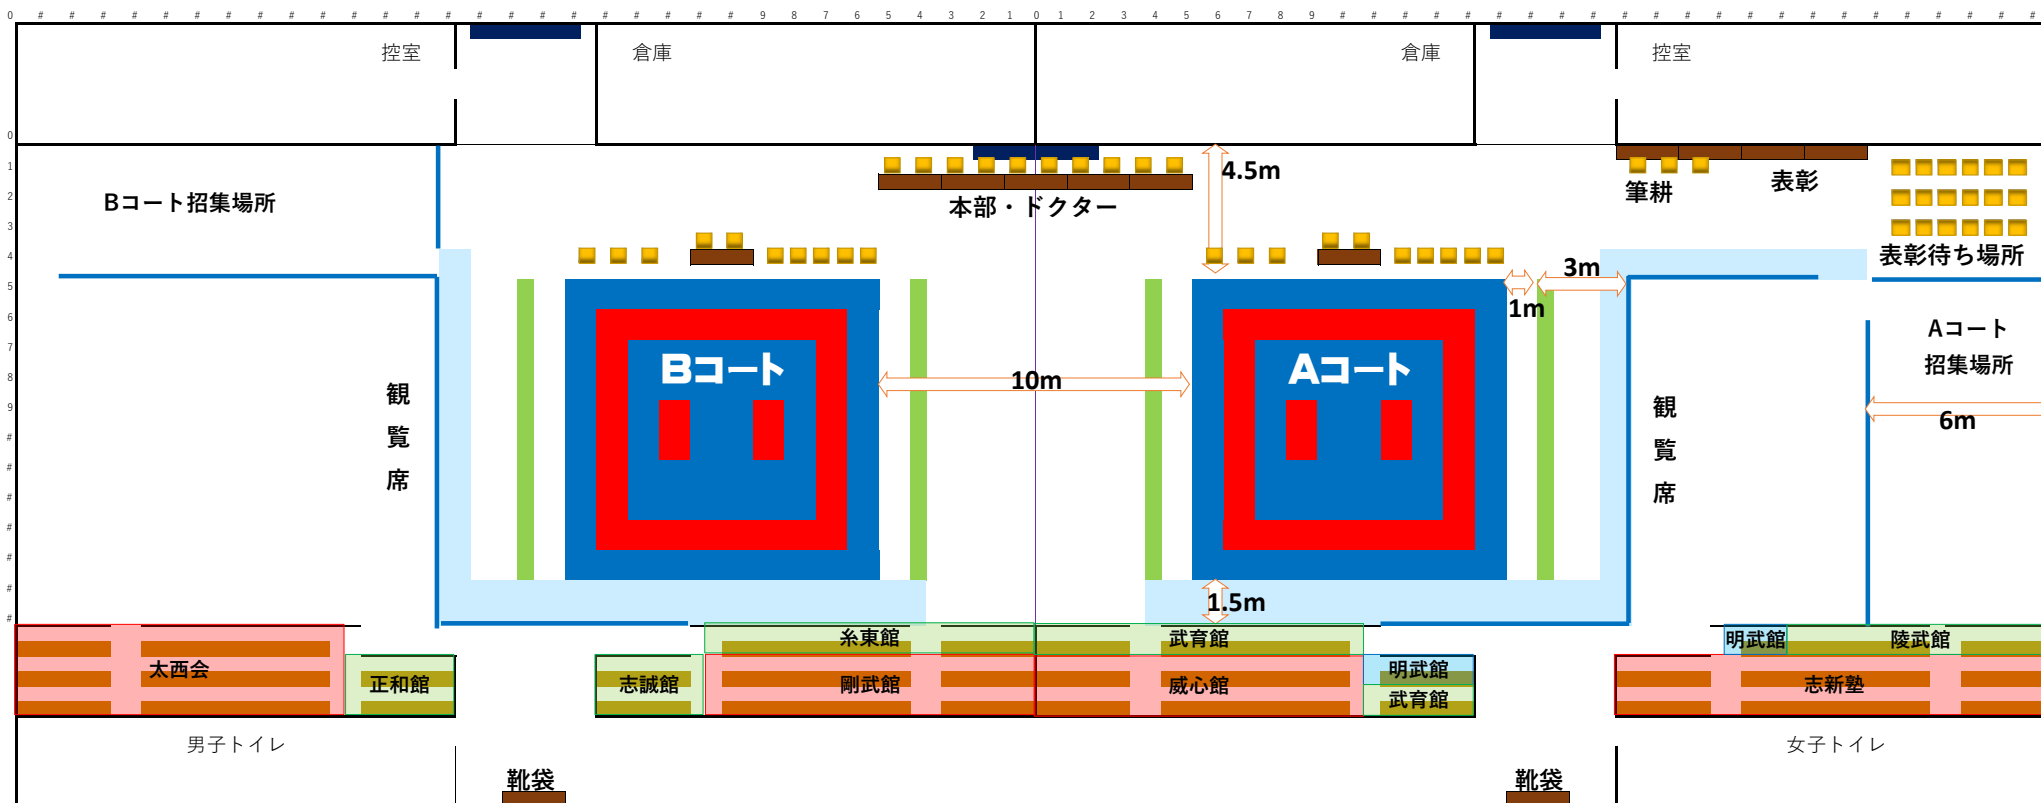

# 会場図

観覧席は、立ち見

— は、防球ネットまたは立ち入り禁止ライン

■ は、待ち選手の前列ライン (これより後ろで待つ)

観覧席は、試合中の保護者優先

廊下の下駄箱は、使用禁止